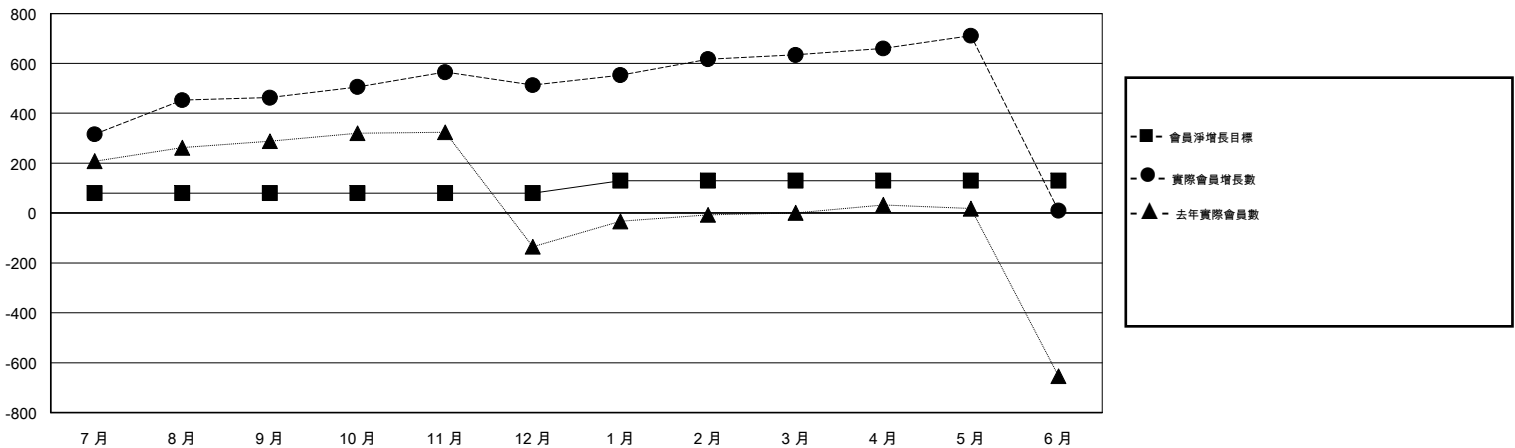

MONTHLY MEMBERSHIP PROGRESS REPORT

District 300 G2

Results as of: 06/30/2018

GMT: PEI-JEN CHEN

地點 REP OF CHINA

GMT憲章區

分會			
成果 2017-2018			
季	新分會目標	新會	會員流失的分會
7月/8月/9月	1	1	0
10月/11月/12月	0	1	0
1月/2月/3月	0	1	0
4月/5月/6月	0	0	0

位會員@每位須繳			
成果 2017-2018			
季	會員淨增長目標	實際會員增長數	實際退會會員 (包括轉會)
7月/8月/9月	80	528	52
10月/11月/12月	0	188	128
1月/2月/3月	50	150	25
4月/5月/6月	0	96	713

目標與實際新會累積

目標和實際會員累積

已取消的分會: 0

107 CLUBS OF 140 增添1位或以上的新會員

性別分佈

男 3,104 (69.67%)
 女 1,351 (30.33%)
 年度女性會員百分比目標: 20%