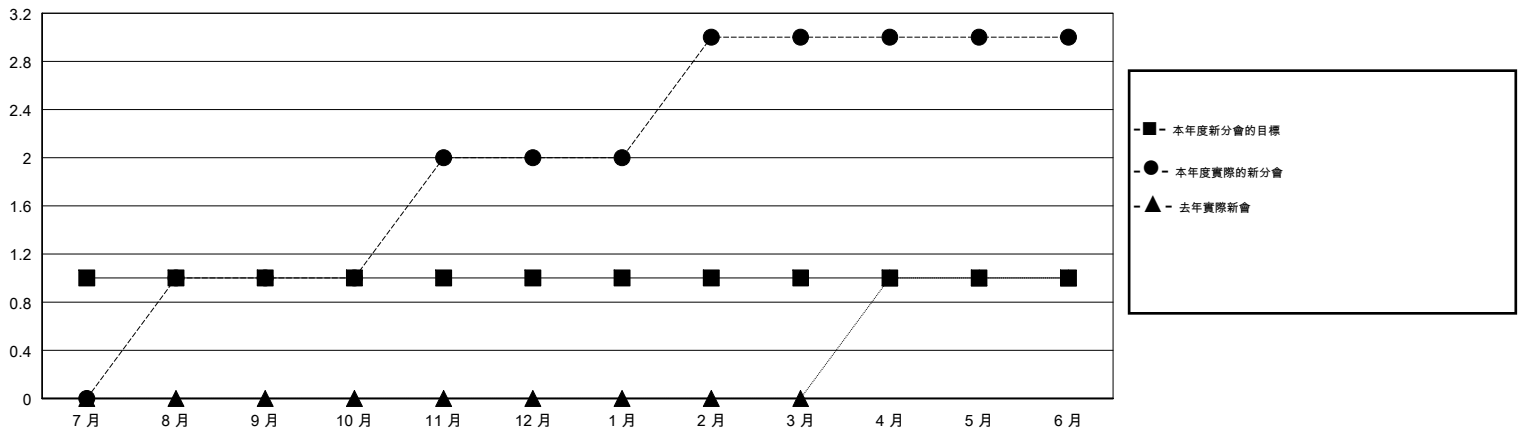

MONTHLY MEMBERSHIP PROGRESS REPORT

District 300 G2

Results as of: 06/30/2018

GMT: PEI-JEN CHEN

地點 REP OF CHINA

GMT憲章區

分會			
成果 2017-2018			
季	新分會目標	新會	會員流失的分會
7月/8月/9月	1	1	0
10月/11月/12月	0	1	0
1月/2月/3月	0	1	0
4月/5月/6月	0	0	0

位會員@每位須繳			
成果 2017-2018			
季	會員淨增長目標	實際會員增長數	實際退會會員 (包括轉會)
7月/8月/9月	80	528	52
10月/11月/12月	0	188	128
1月/2月/3月	50	150	25
4月/5月/6月	0	96	713

目標與實際新會累積

目標和實際會員累積

已取消的分會: 0

107 CLUBS OF 140 增添1位或以上的新會員

性別分佈

男 3,104 (69.67%)
 女 1,351 (30.33%)
 年度女性會員百分比目標: 20%